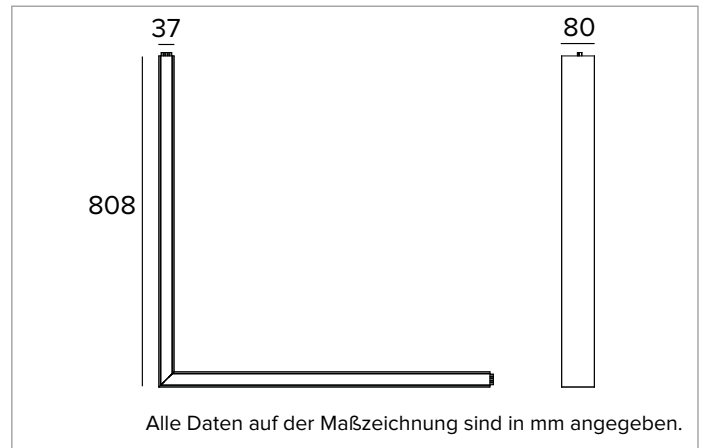

T002MV840ELPW | LOGICO EASY System 37 - OPAL LED-Leuchte für Decken- oder Pendelsystemmontage. L-Modul

	4000K	H(m)	D(m)	E_max(lx)		
	Ra80		113°			
	Fixture Power	16W	1	3.00	478	
	Source Flux	1376lm	2	6.00	119	
	Fixture Flux	1376lm	3	9.00	53	
	Efficacy	89lm/W	4	12.00	30	
6000843a	I_max=347cd/klm	I_max	478cd	5	15.00	19

Abstrahlung: DIREKT

Optik: REFLEKTOR

Optische Effizienz: 100%

Leuchten-Lichtstrom: 2x1376lm

Lichtausbeute: 178lm/W

Fotobiologische Sicherheit: Risikogruppe 0 (RG 0 = kein Risiko)

MECHANISCHE MERKMALE

Gehäuse aus lackiertem stranggepresstem Aluminium mit 37mm Breite. Obere Abdeckung aus weißem PVC.